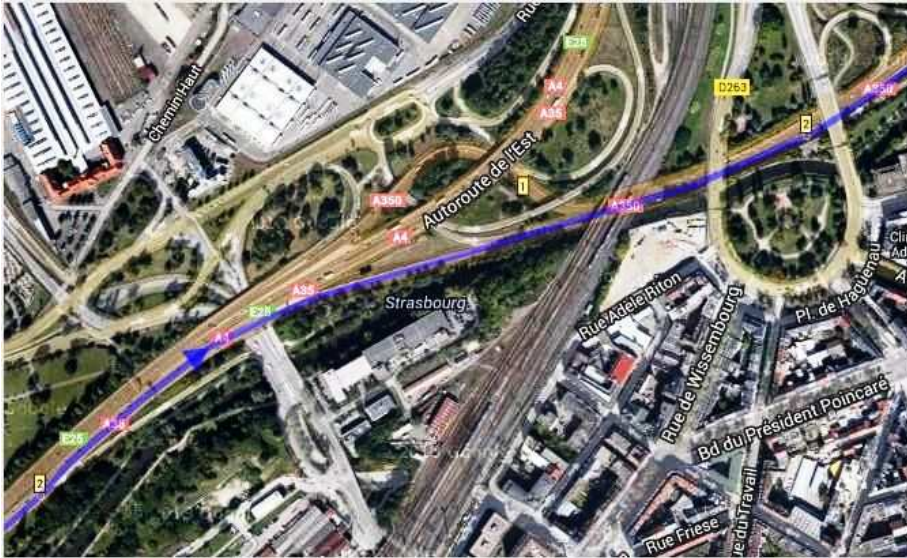

ITINERAIRE D'ACCES
CITY BREAK N°4023
49 rue Saint Fiacre • 67000
STRASBOURG

Carte globale en venant du **sud**,
depuis la sortie de l'autoroute A35
jusqu'au gîte dans Strasbourg

1. Depuis l'autoroute A35 en venant du sud (Mulhouse, Colmar) prendre la **sortie n°2** vers l'autoroute **A350** direction **WACKEN, ROBERTSAU, AVENUE DES VOSGES, INSTITUTIONS EUROPEENNES.**

2. A la fin de cette A350, au **2^{ème}** feu tricolore prendre à **droite**.

3. Puis au 8^{ème} feu tricolore prendre le virage franchement à gauche et s'engager sur la route de la Wantzenau.

4. Après 1km et un dernier feu tricolore prendre, **devant un immeuble blanc-rose**, tourner à droite dans la rue des Baillis.

Allez tout droit et **au bout** de cette rue des Baillis vous voyez le panneau "Rue Saint Fiacre". Tournez alors à **droite** jusqu'au n° 49 qui se trouve quelques maisons plus loin sur votre droite.

Bon voyage