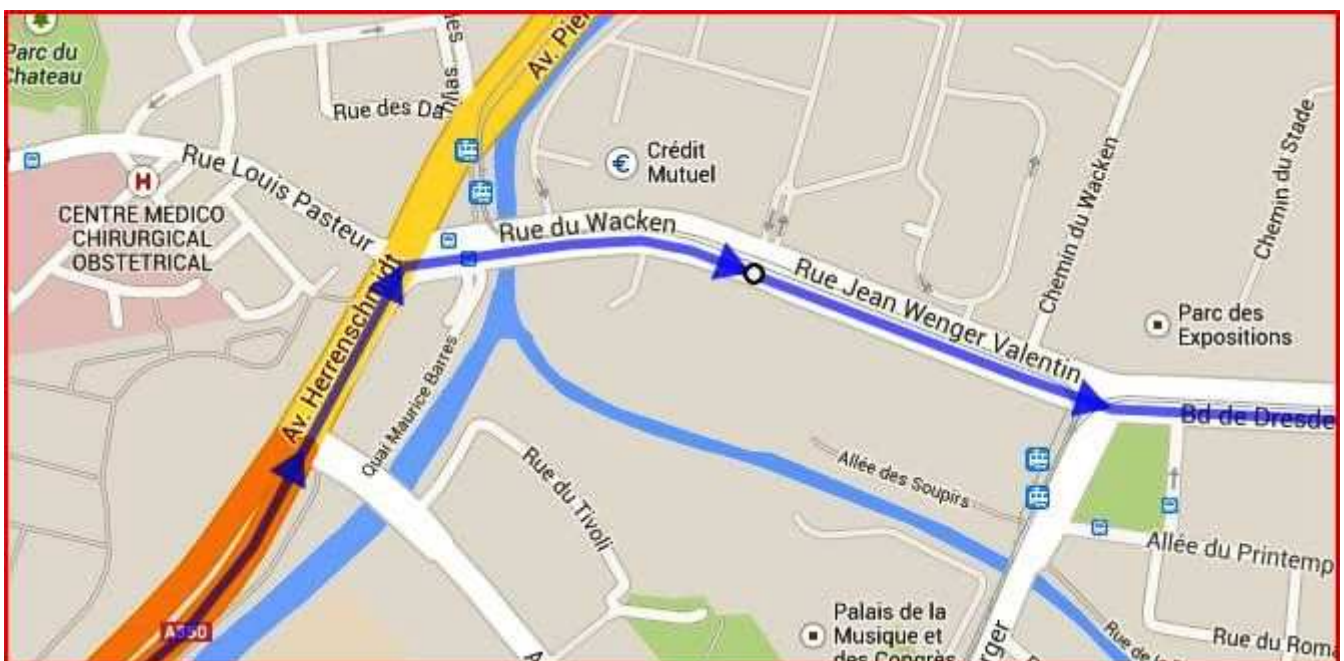

ITINERAIRE D'ACCES
CITY BREAK N°4023
49 rue Saint Fiacre • 67000
STRASBOURG

Carte globale en venant du **sud**,
depuis la sortie de l'autoroute A35
jusqu'au gîte dans Strasbourg

1. Depuis l'autoroute A35 en venant du sud (Mulhouse, Colmar) prendre la **sortie n°2** vers l'autoroute **A350** direction **WACKEN, ROBERTSAU, AVENUE DES VOSGES, INSTITUTIONS EUROPEENNES.**

2. A la fin de cette A350, au **2^{ème}** feu tricolore prendre à **droite**.

3. Puis au 8^{ème} feu tricolore prendre le virage franchement à gauche et s'engager sur la route de la Wantzenau.

4. Après 1km et un dernier feu tricolore prendre, **devant un immeuble blanc-rose**, tourner à droite dans la rue des Baillis.

Allez tout droit et **au bout** de cette rue des Baillis vous voyez le panneau "Rue Saint Fiacre". Tournez alors à **droite** jusqu'au n° 49 qui se trouve quelques maisons plus loin sur votre droite.

Bon voyage