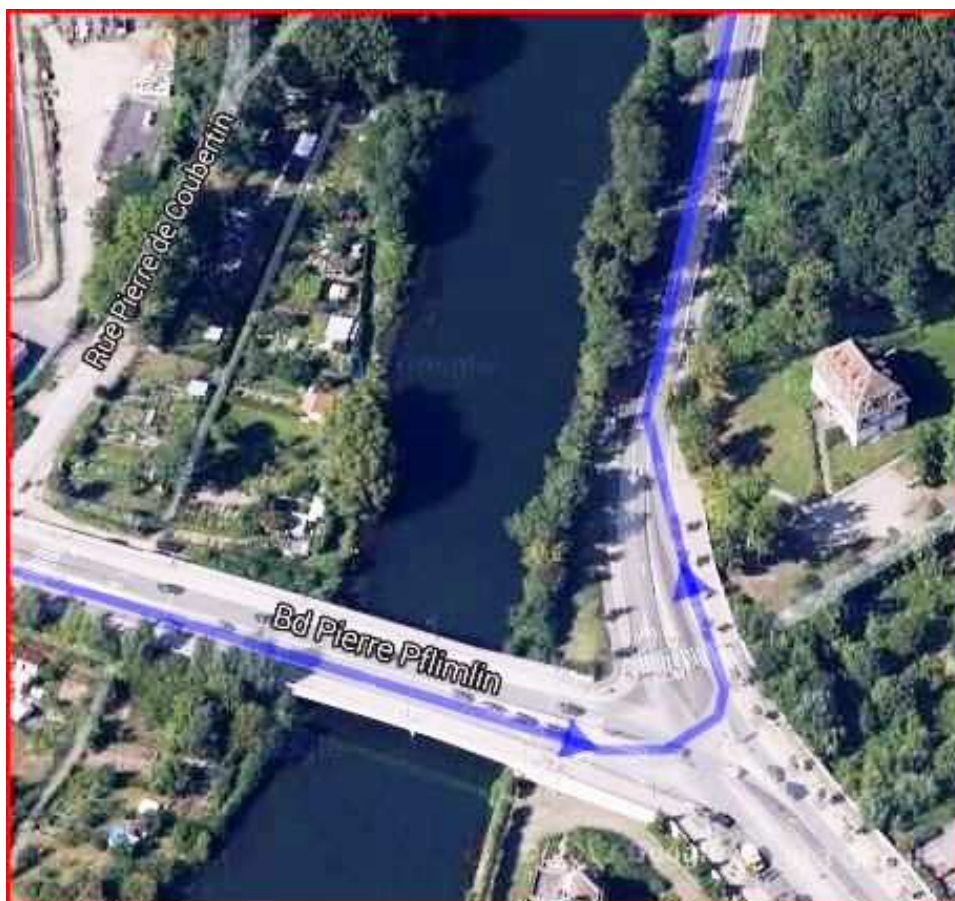

ITINERAIRE D'ACCES
CITY BREAK N°4023
49 rue Saint Fiacre • 67000
STRASBOURG

Carte globale en venant du **sud**,
depuis la sortie de l'autoroute A35
jusqu'au gîte dans Strasbourg

1. Depuis l'autoroute A35 en venant du sud (Mulhouse, Colmar) prendre la **sortie n°2** vers l'autoroute **A350** direction **WACKEN, ROBERTSAU, AVENUE DES VOSGES, INSTITUTIONS EUROPEENNES.**

2. A la fin de cette A350, au **2^{ème}** feu tricolore prendre à **droite**.

3. Puis au 8^{ème} feu tricolore prendre le virage franchement à gauche et s'engager sur la route de la Wantzenau.

4. Après 1km et un dernier feu tricolore prendre, **devant un immeuble blanc-rose**, tourner à droite dans la rue des Baillis.

Allez tout droit et **au bout** de cette rue des Baillis vous voyez le panneau "Rue Saint Fiacre". Tournez alors à **droite** jusqu'au n° 49 qui se trouve quelques maisons plus loin sur votre droite.

Bon voyage